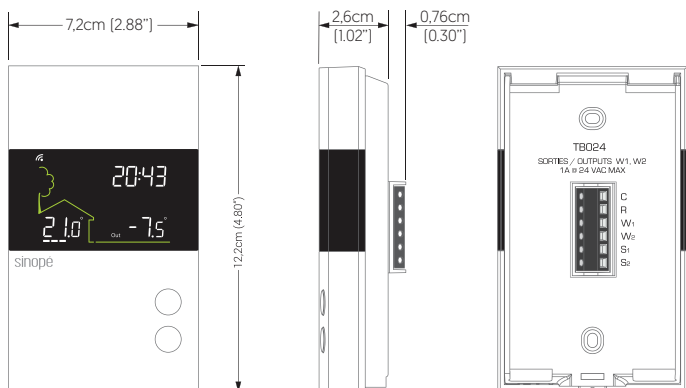

sinopé

T. : 450.741.7700 S.F. : 1.855.741.7701

sinopetech.com

ventes.sales@sinopetech.com

Saint-Jean-sur-Richelieu, Qc, Canada

2700735-0024-A