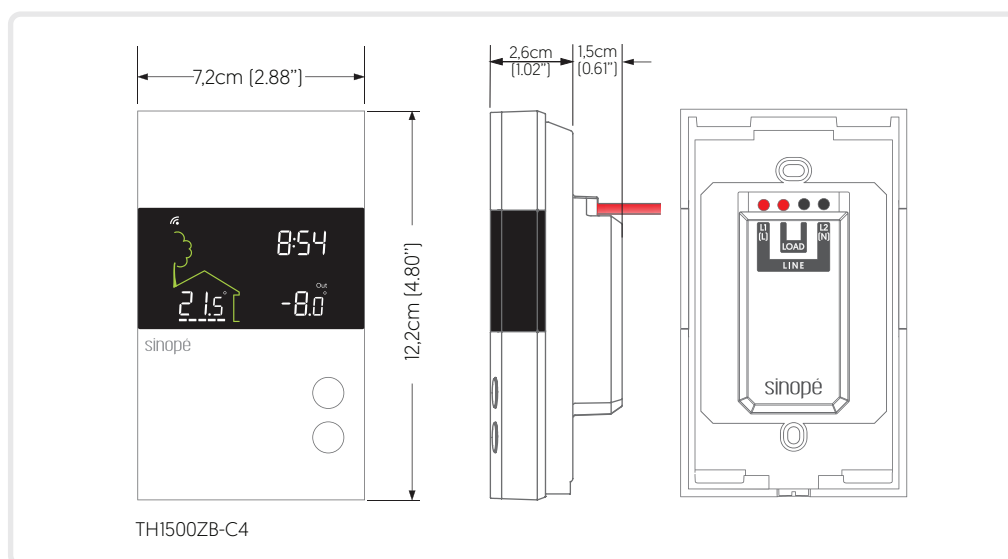

■ FONCTIONNALITÉS*

- Écran rétroéclairé
- Lecture de la puissance connectée
- Boutons verrouillables
- Personnalisation des températures minimale et maximale disponibles pour le contrôle du thermostat
- Affichage des températures intérieure et extérieure ou de consigne à l'écran du thermostat
- Affichage de la température en °C ou °F
- Capacité de couper le courant de l'appareil de chauffage lorsque celui-ci n'est pas sollicité, grâce à ses 4 fils

* Certaines fonctionnalités doivent être programmées par un intégrateur Control4.

- Contrôle à distance avec téléphone intelligent, tablette et ordinateur*
- Programmation d'horaires
- Contrôle par commande vocale avec Amazon Alexa et l'Assistant Google

* L'accès à distance requiert une connexion Internet permanente ainsi qu'un contrôleur Control4.

■ COMMUNICATION

Protocole : Zigbee 3.0

Fréquence : 2,4 GHz

Puissance d'émission : +20 dBm

Sensibilité du récepteur : -108 dBm

Clé de cryptage : AES-128

■ SPÉCIFICATIONS TECHNIQUES

Alimentation : 120/208/240/277 Vca, 50/60 Hz

Commutation à relais

Charge maximale :

1800 W @ 120 Vca / 15 A

3120 W @ 208 Vca / 15 A

3600 W @ 240 Vca / 15 A

4155 W @ 277 Vca / 15 A

Plage de réglage : 5 °C à 36 °C [41 °F à 97 °F]

Plage d'affichage : 0 °C à 50 °C [32 °F à 99 °F]

Entreposage : -20 °C à 50 °C [-4 °F à 122 °F]

Résolution : ± 0,5 °C [± 1 °F]

Garantie de 3 ans

■ CERTIFICATION

■ NORMES

Conforme à CSA-C828-19

sinopé

T. : 450.741.7700
S.F. : 1.855.741.7701

sinopetech.com - ventes@sinopetech.com
Saint-Jean-sur-Richelieu, Qc, Canada

Neviweb® est une marque déposée de Sinopé Technologies Inc. au Canada et aux États-Unis.
Amazon, Alexa et tous les logos associés sont des marques commerciales d'Amazon.com, Inc. ou de ses sociétés affiliées.
Google est une marque de commerce de Google LLC.