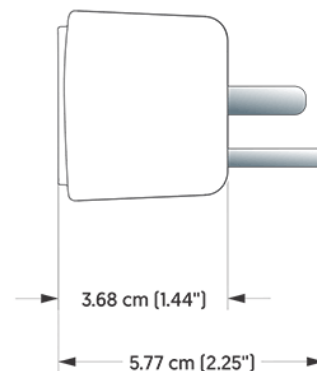

Prise électrique intelligente

Zigbee 3.0

SP2600ZB

Conforme à UL 60730-1

Certifié sous CSA E60730-1

Caractéristiques

Type	<ul style="list-style-type: none">• Prise électrique intelligente
Couleur	<ul style="list-style-type: none">• Blanc
Communication	<ul style="list-style-type: none">• Protocole : HA 1.2• Fréquence : 2,4 GHz• Puissance d'émission : +8 dBm
Module transmetteur	<ul style="list-style-type: none">• IC : 3653A-EM3585• FCC ID : NHS-EM3585
Alimentation	<ul style="list-style-type: none">• AC 120 Vca, 60 Hz