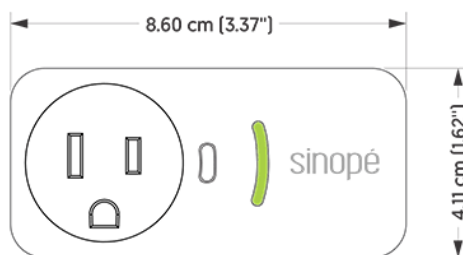

Prise électrique intelligente

Zigbee 3.0

SP2600ZB

Conforme à UL 60730-1

Certifié sous CSA E60730-1

Caractéristiques

Type	<ul style="list-style-type: none">• Prise électrique intelligente
Couleur	<ul style="list-style-type: none">• Blanc
Communication	<ul style="list-style-type: none">• Protocole : HA 1.2• Fréquence : 2,4 GHz• Puissance d'émission : +8 dBm
Module transmetteur	<ul style="list-style-type: none">• IC : 3653A-EM3585• FCC ID : NHS-EM3585
Alimentation	<ul style="list-style-type: none">• AC 120 Vca, 60 Hz