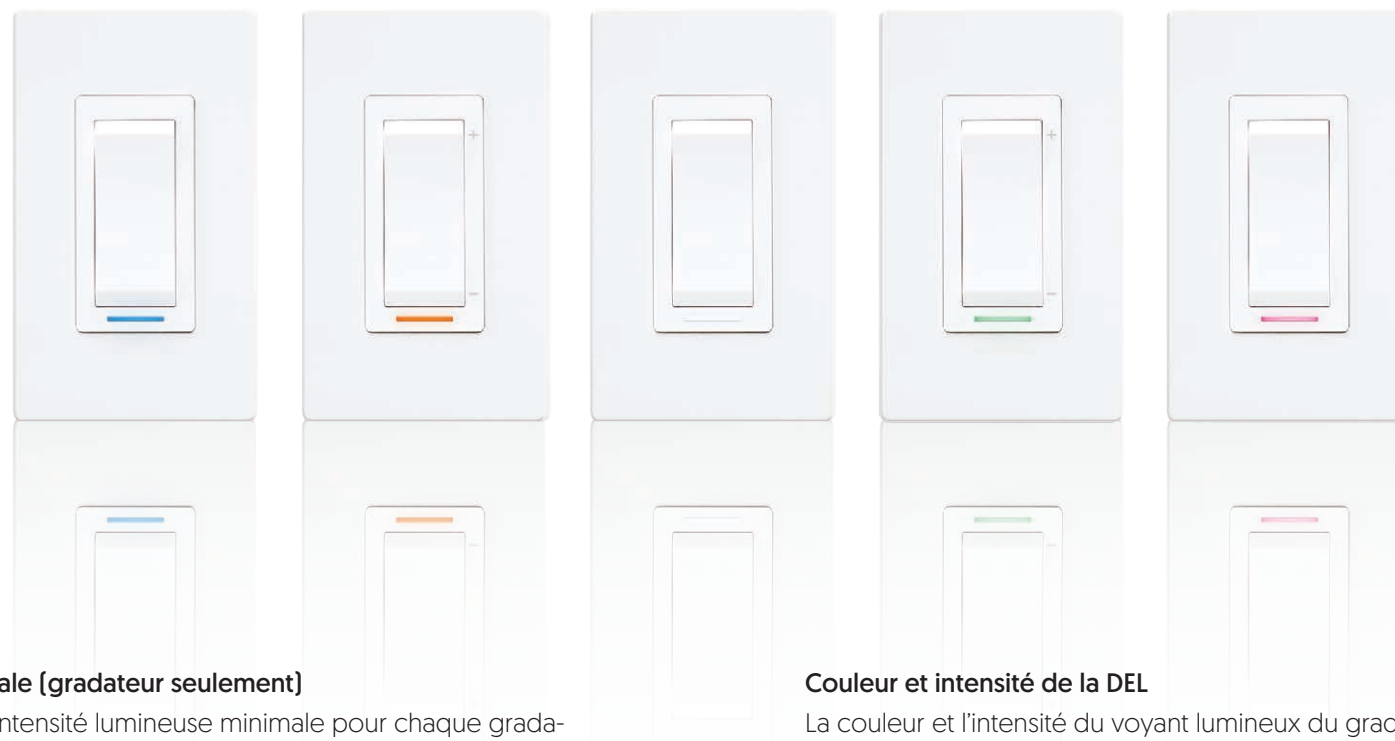

Mode scènes

- Reliez plusieurs gradateurs et interrupteurs compatibles même s'ils ne sont pas sur le même circuit électrique [création d'un trois voies];
- Allumez ou éteignez plusieurs lumières à partir d'un seul interrupteur ou d'un raccourci neviweb®;
- Faites communiquer plusieurs appareils compatibles par l'entremise de neviweb® pour coordonner leurs actions.

Mode minuterie

Appliquez une minuterie à vos interrupteurs et gradateurs afin que les lumières et ventilateurs s'éteignent automatiquement après une durée déterminée.

Production de rapports de consommation détaillés

La plateforme neviweb® génère des graphiques de consommation permettant d'analyser l'utilisation des appareils et de visualiser les coûts liés à la consommation d'énergie de chacun des interrupteurs et des gradateurs.

Programmation à distance

Activez, désactivez ou programmez à distance vos interrupteurs et gradateurs avec neviweb® par l'entremise de n'importe quel téléphone intelligent, tablette ou ordinateur. Programmable 7 jours, jusqu'à 6 périodes par jour.

1. L'interrupteur et le gradateur programmables Web permettent de contrôler l'éclairage manuellement ou à distance.
   - Portée de communication étendue : aucun répéteur requis.
2. L'accès à distance requiert une connexion Internet permanente ainsi qu'une interface Web GT125.

Intensité lumineuse minimale (gradateur seulement)

Possibilité de déterminer l'intensité lumineuse minimale pour chaque gradateur par l'entremise de neviweb® afin que la lumière tamisée soit plus lumineuse ou plus sombre selon les besoins de chaque espace.

Couleur et intensité de la DEL

La couleur et l'intensité du voyant lumineux du gradateur et de l'interrupteur peuvent être sélectionnées au goût. Couleurs disponibles : bleu, ambre, perle, lime, fuchsia.¹

Garantie de 3 ans

Mode absence

Simulez une présence en activant le mode absence qui allume et éteint les lumières aléatoirement en soirée.

¹ Le voyant lumineux est toujours en bleu lorsqu'allumé et en vert lorsqu'en mode absence.