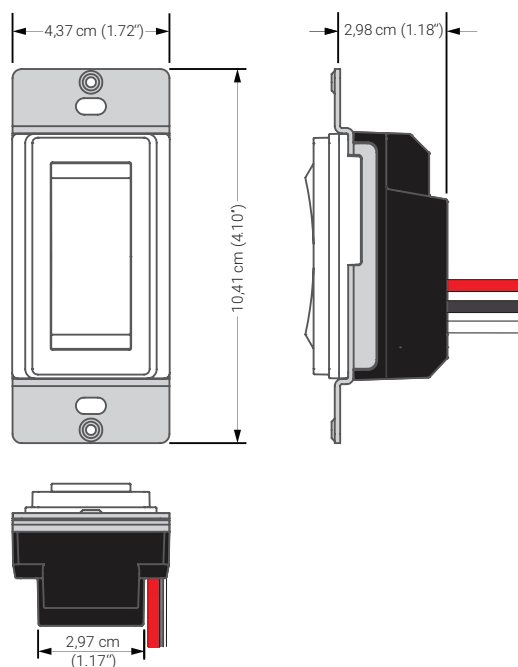

INTERRUPTEUR ET GRADATEUR PROGRAMMABLES **WEB** **SW2500RF / DM2500RF**

SPÉCIFICATIONS

	Interrupteur	Gradateur
Alimentation	120 Vca, 60 Hz	120 Vca, 60 Hz
Charge maximale	450 W : DEL, LFC, Halogène 960 W : Incandescent 1800 W : Résistif 1/2 HP : Ventilateur de plafond	150 W : DEL à intensité variable, LFC 400 W : Incandescent, Halogène (installation groupée – 3 unités) 500 W : Incandescent, Halogène (installation groupée – 2 unités) 600 W : Incandescent, Halogène (installation simple)
Température d'utilisation	0 °C à 40 °C (32 °F à 104 °F)	0 °C à 40 °C (32 °F à 104 °F)
Température d'entreposage	-20 °C à 50 °C (-4 °F à 122 °F)	-20 °C à 50 °C (-4 °F à 122 °F)

Conforme à ANSI/UL Std. 916, certifié sous CAN/CSA Std. C22.2 No205

Neviweb® est une marque déposée de Sinopé Technologies Inc. au Canada et aux États-Unis.

sinopé

T. : 450.741.7700 S.F. : 1.855.741.7701

sinopetech.com

ventes.sales@sinopetech.com

Saint-Jean-sur-Richelieu, Qc, Canada